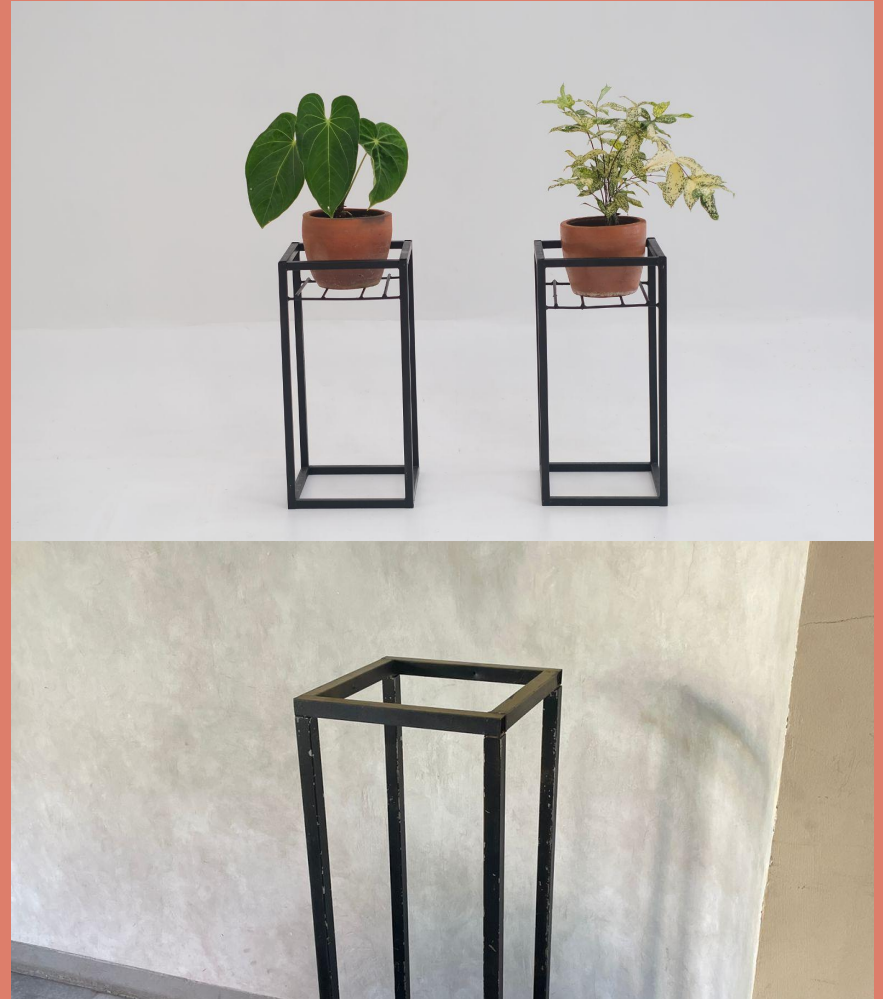

KERANGKA KOTAK

2 Pcs kerangka kotak
30 cm x 30 cm x 57 cm

1 Pcs kerangka kotak
cm x cm x cm

Color Black & Gold

Harga sewa Rp 100.000/day/pc
Deposit Rp 300.000

Extra Rp 50.000/pc for customize colour

Deposit akan dikembalikan H+1 setelah barang sudah dikembalikan